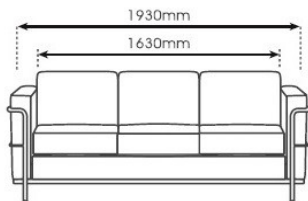

CT053-1A

CT053-1R